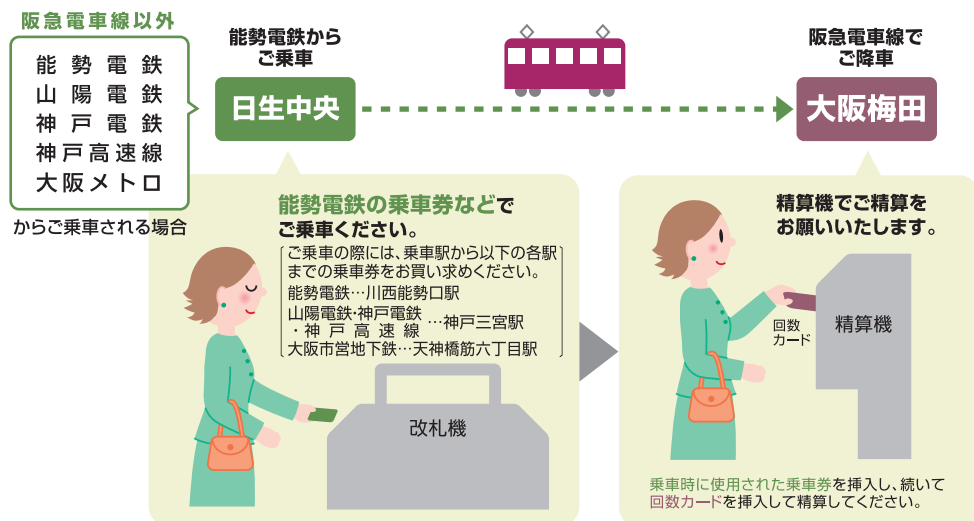

# 1. 阪急電車線 ←---→ 他社線 でのご利用の場合

※ICカード(PiTaPa、ICOCA等)との併用はできません。

例 1

阪急電車線からご乗車いただき他社線でご降車される場合

例 2

他社線からご乗車になり、阪急電車線でご降車される場合

# 2. 阪神電車線 ←---→ 他社線 でのご利用の場合

※ICカード(PiTaPa、ICOCA等)との併用はできません。

例 3

阪神電車線からご乗車いただき他社線でご降車される場合

例 4

他社線からご乗車になり、阪神電車線でご降車される場合

例えば…

梅田-東二見間を往復する場合

大阪梅田

東二見

梅田駅での乗車時に帰りの分の乗車証(切符)も引換えてください。

回数カード

切符×2

券売機