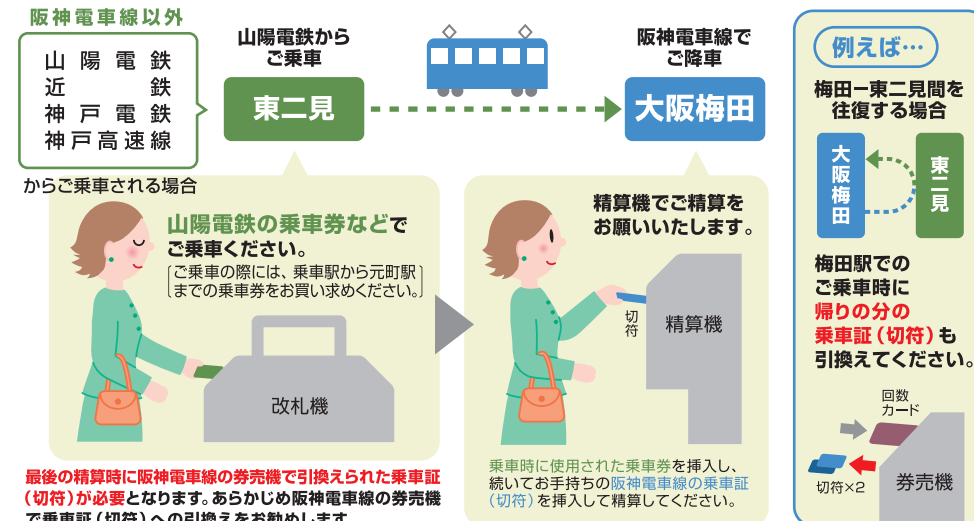

# 1. 阪急電車線 ←---→ 他社線 でのご利用の場合

※ICカード(PiTaPa、ICOCA等)との併用はできません。

例 1

阪急電車線からご乗車いただき他社線でご降車される場合

例 2

他社線からご乗車になり、阪急電車線でご降車される場合

# 2. 阪神電車線 ←---→ 他社線 でのご利用の場合

※ICカード(PiTaPa、ICOCA等)との併用はできません。

例 3

阪神電車線からご乗車いただき他社線でご降車される場合

例 4

他社線からご乗車になり、阪神電車線でご降車される場合

例えば…

梅田-東二見間を往復する場合

大阪梅田

東二見

梅田駅での乗車時に帰りの分の乗車証(切符)も引換えてください。

回数カード

切符×2

券売機