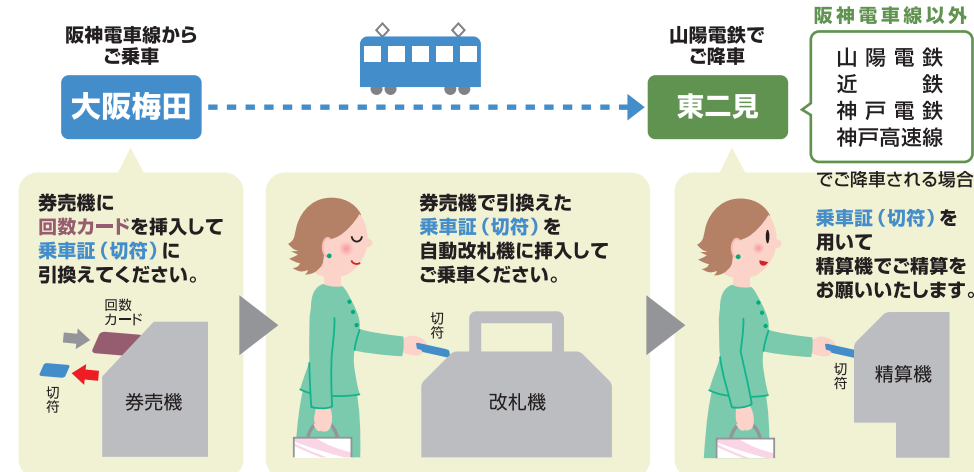

# 1. 阪急電車線 ←---→ 他社線 でのご利用の場合

※ICカード(PiTaPa、ICOCA等)との併用はできません。

例 1

阪急電車線からご乗車いただき他社線でご降車される場合

例 2

他社線からご乗車になり、阪急電車線でご降車される場合

# 2. 阪神電車線 ←---→ 他社線 でのご利用の場合

※ICカード(PiTaPa、ICOCA等)との併用はできません。

例 3

阪神電車線からご乗車いただき他社線でご降車される場合

例 4

他社線からご乗車になり、阪神電車線でご降車される場合

例えば…

梅田-東二見間を往復する場合

大阪梅田

東二見

梅田駅での乗車時に帰りの分の乗車証(切符)も引換えてください。

回数カード

切符×2

券売機