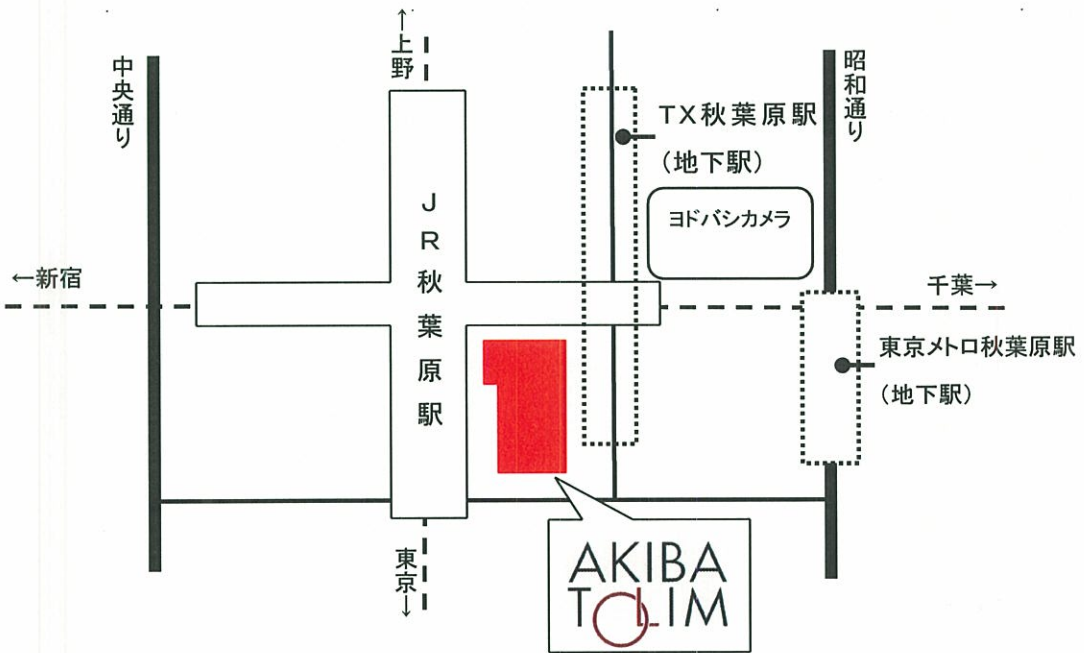

## 3. 建物概要

|        |   |
|--------|---|
| 所在地    | 東京都千代田区神田佐久間町1丁目<br>秋葉原駅付近土地区画整理事業 6街区(仮換地)   |
| 構造・規模  | 鉄骨造(一部、鉄骨鉄筋コンクリート造) 地上18階、地下2階  |
| 敷地面積   | 約1,600㎡   |
| 延床面積   | 約14,700㎡  |
| 建物構成   | 地上6階～地下1階 商業施設「AKIBA TOLIM」(物販・飲食・サービス)<br>地上6階～18階 ホテル<br>地下2階 駅施設(つくばエクスプレス秋葉原駅出入口)<br>駐車場 42台(一般用) |
| 施設賃貸面積 | 商業施設:約3,200㎡ ホテル:約6,700㎡  |

※店舗名・業態は変更する場合があります。

以上

- 【添付資料】位置図、外観イメージパース、内観イメージパース（2点）
- 【参考資料】阪急ホテルマネジメントによる「レム秋葉原」開業関連リリース
- 【ニュースリリース配布先】青灯クラブ、近畿電鉄記者クラブ、国土交通記者会

「AKIBA TOLIM」位置図

「AKIBA TOLIM」外観 イメージパース

「AKIBA TOLIM」2階エントランス イメージパース

「AKIBA TOLIM」5階飲食フロア イメージパース