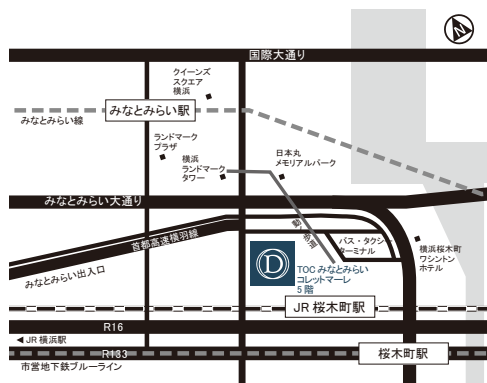

※こちらはイメージです。

※こちらはイメージです。

フルラインを取り揃えた大型店舗コレットマーレみなとみらい店

コレットマーレみなとみらい店は、株式会社テーオーシーが運営するTOCみなとみらいショッピングタウン「Colette・Mare（コレットマーレ）」内、みなとみらい21地区の玄関口となるJR桜木町駅前に位置し、現在出店している店舗としては、17店舗目となります。（関東地区としては4店舗目）。

アンティーク家具とオリジナル家具をはじめ、インテリア雑貨、キッチン雑貨、生活雑貨、リラクゼーショングッズ、服飾・服飾雑貨、デザイン家電までダブルデイが取り扱うフルラインを展開。広い店舗面積を生かした売場構成にこだわり、クッションやマットのゾーンにリビングルームの演出スペースが、キッチン雑貨ゾーンにダイニングの演出スペースがあるなど、住空間と商品を連動させ、より見やすく、選びやすい売場構成になっています。

コレットマーレみなとみらい店は、関東圏の旗艦店として、幅広いお客様にご満足いただける店舗を目指し、ダブルデイの提案する上質でベーシックなライフスタイルを発信していきます。

■ 店舗概要

1. 店舗名称 ダブルデイ コレットマーレみなとみらい店
2. 所在地 神奈川県横浜市中区桜木町1-1-7
 コレットマーレ 5階
3. 電話番号 045-640-3125（3月中旬開通予定）
4. 店舗面積 約97.4坪（約322㎡）
5. 営業時間 11:00～20:00
6. 定休日 未定（SCに準ずる）
7. 開店日 2010年3月19日（金）

モダンなアイテムを中心とした福岡PARCO店

福岡PARCO店は、株式会社PARCOが運営する「福岡PARCO（パルコ）」内、福岡最大の商業ゾーンである天神地区の中心部に位置し、地下鉄天神駅と西鉄福岡（天神）駅、バスセンター等に直結しています。現在出店している店舗としては、18店舗目になります。（九州地区としては4店舗目）。

オリジナル家具を中心に、インテリア雑貨、キッチン雑貨、生活雑貨、リラクゼーショングッズ、服飾雑貨を取り揃え、コンパクトな売場ながら厳選した商品をラインアップ。特に福岡PARCO店では、インテリア雑貨のHOBBYアイテム、ギフトアイテムを充実させ、贈りたくなるギフト提案を展開します。さらに、福岡PARCO店限定で販売するソファをご用意しています。