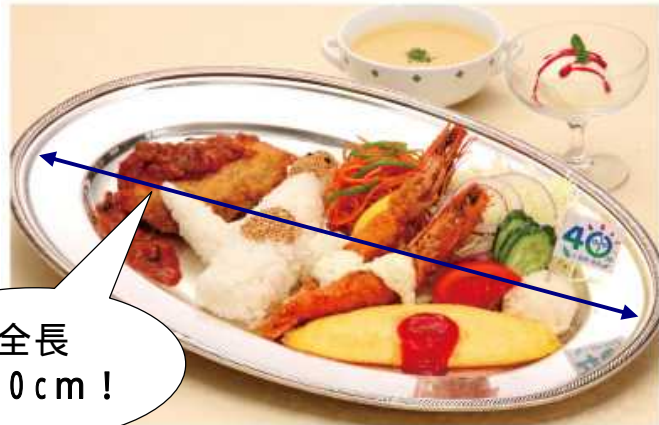

40cmのBIGプレートで 懐かしの洋食ランチ「万博40周年ランチ」 1,970円

大阪万博開催当時(1970年)流行した、昔懐かしの洋食ランチを約40cmのプレートでご提供いたします。ミンチカツやエビフライ、ナポリタンなど40年前を懐古しながらお召し上がりいただければ、たちまち楽しくなるボリューム満点のランチです。ライスはあの“太陽の塔”を模っており、大人だけでなくお子様も大よろこび間違いなしです。

・実施期間:

3月1日(月)～9月30日(木)

・提供店舗:

レストラン「アンソレイユ」

・料 金:

1,970円(スープ・デザートつき)

・その他:

メニューは月替わり

プラス40円でコーヒー付

一日限定30食

全長
約40cm!

他にも、「バイキングレストラン ヴェルデ」では『世界の国からこんにちは』(大阪万博に参加した国々のお料理を3月～8月にかけて約40カ国ご提供)や、「ガーデンラウンジ フォンテ」で『太陽の塔コーヒーアート』などフェア展開をして参ります。

平日限定 宿泊プラン「STAY 70」(スティ セブンティーズ) 1,970円 (4名以上1室利用)

大阪万博開催1970年にちなんで、おひとり様1,970円で宿泊できるグループ利用に最適なお得な宿泊プランです。

・実施期間:3月14日(日)～4月30日(金)

・料 金:1,970円(おひとり様料金/4名様1室以上でご利用ください) お部屋代のみ

・その他:1日5室・平日限定